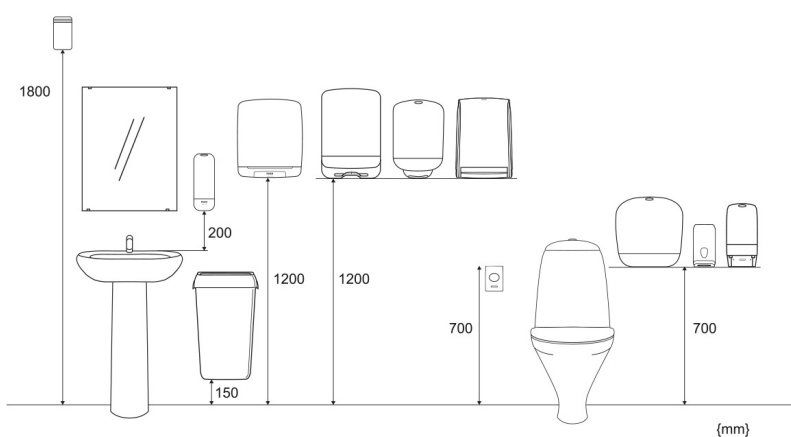

989706

Katrin Toilettenpapierspender für 2 Rollen, Edelstahl

- Eleganter Spender für konventionelle Toilettenpapierrollen
- Für 2 Toilettenpapierrollen
- Gebürsteter Edelstahl (silber)
- Robust und zuverlässig
- Sichtfenster zeigt an, wann Papier nachgefüllt werden muss
- Einfache Befüllung
- Einfaches Anbringen
- Abschließbar

ISO 9001 **ISO 14001**

Produkte

Länge/Tiefe	130 mm	Farbe	Edelstahl
Breite	116 mm	Gesamtgewicht	0,900 kg
Höhe	290 mm		

Handelseinheit

Länge/Tiefe	120 mm	Gesamtgewicht	0,9 kg	EAN
Breite	312 mm	Verbrauchereinheit pro Versandeinheit	1	
Höhe	135 mm			

Palette

Länge/Tiefe	1.200 mm	Gesamtgewicht	176,2 kg	EAN	 7 316977 989709
Breite	800 mm	Anzahl Versandseinheiten pro Palette	168		
Höhe	1.230 mm				

Maßangaben und Installation

Zugehörige Produkte

Beispielhafte Auswahl aus allen Ländern. Die Verfügbarkeit für einzelne Regionen finden Sie auf der Webseite.