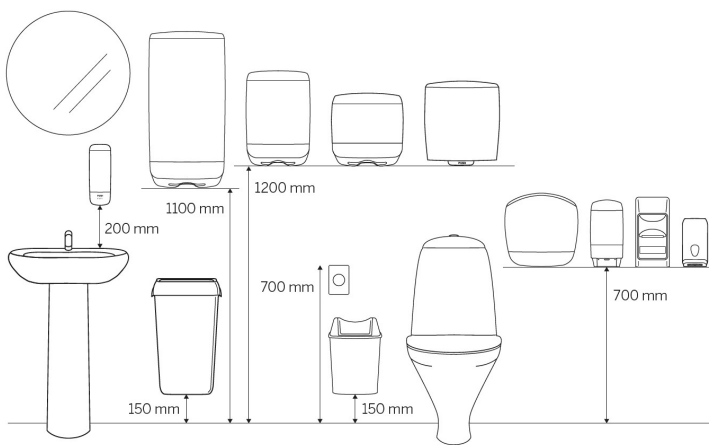

Palette

Länge/Tiefe	1.200 mm	Gesamtgewicht	40,6 kg	EAN	 6 4 143 01 004 294
Breite	800 mm	Anzahl Versandeinheiten pro Palette	9		
Höhe	2.250 mm				

Maßangaben und Installation

Dieses Datenblatt dient ausschließlich Informationszwecken, für mögliche Fehler oder Ungenauigkeiten wird keinerlei Haftung übernommen. Metsä Tissue behält sich das Recht vor, seine Produkte, Produktinformationen und Produktsortimente ohne vorherige Ankündigung zu ändern.