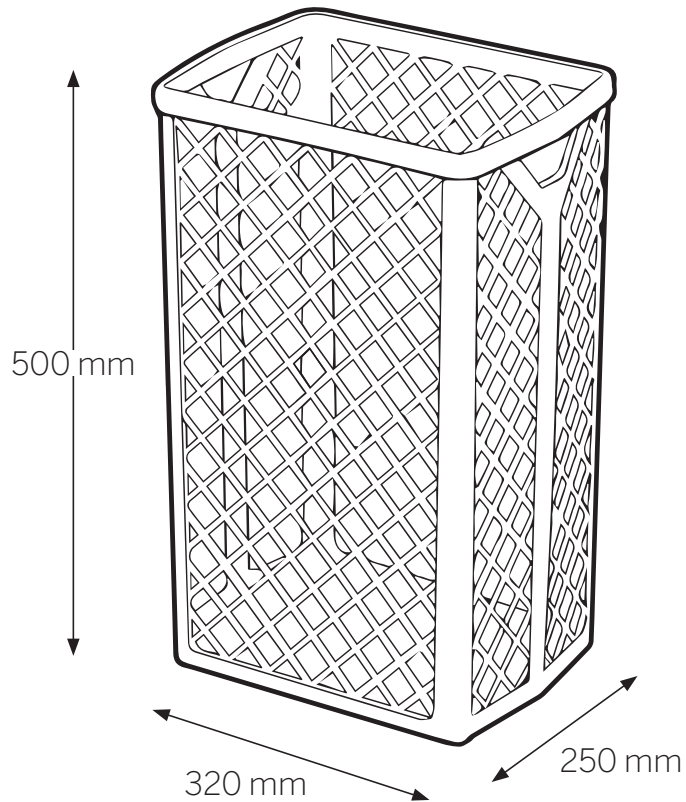

4287

KATRIN Waste Bin, 40 l

min 150 mm