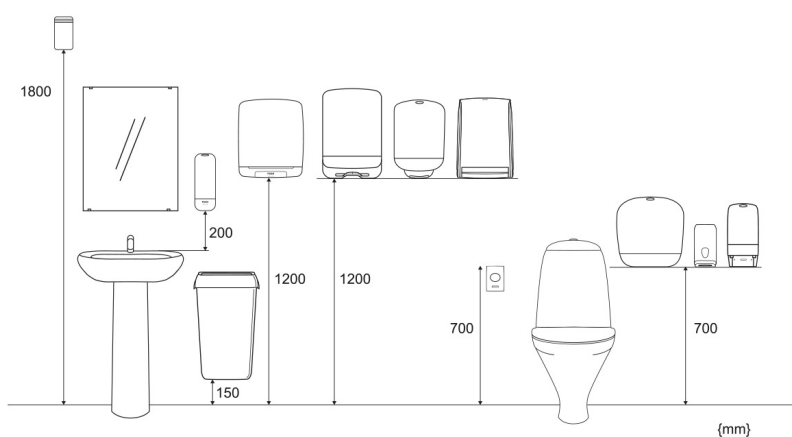

90182

Katrin Falthandtuchspender Mini, Weiß

- Für ein einfaches Nachfüllen lässt sich der Falthandtuchspender Mini nach unten öffnen
- Freie Wahl bei der Nutzung der Schließfunktion (mit oder ohne Schlüssel)
- Der Katrin Falthandtuchspender Mini wurde speziell für kleine Waschräume entwickelt. Geeignete Produkte sind z. B. Katrin Non Stop Falthandtücher mit einer Breite von max. 210 mm.
- Hauptrohstoffe der wichtigsten Kunststoffteile und des Schlosses: ABS (Acrylnitril-Butadien-Styrol), PC (Polycarbonat), POM (Polyoxymethylen)
- Die Katrin Inclusive Spender sind hochtemperaturbeständig und entsprechen den UL94-Brandschutzbestimmungen (EU).

ISO 9001

Produkte

Länge/Tiefe	114 mm	Farbe	Weiß
Breite	248 mm	Gesamtgewicht	1,007 kg
Höhe	350 mm		

Handelseinheit

Länge/Tiefe	123 mm	Gesamtgewicht	1,176 kg	EAN
Breite	256 mm	Verbrauchereinheit pro Versandeinheit	1	
Höhe	360 mm			

Palette

Länge/Tiefe	1.200 mm	Gesamtgewicht	120,406 kg	EAN	 6 4 14300 090199
Breite	800 mm	Anzahl Versandseinheiten pro Palette	81		
Höhe	1.230 mm				

Maßangaben und Installation

Zugehörige Produkte

Beispielhafte Auswahl aus allen Ländern. Die Verfügbarkeit für einzelne Regionen finden Sie auf der Webseite.