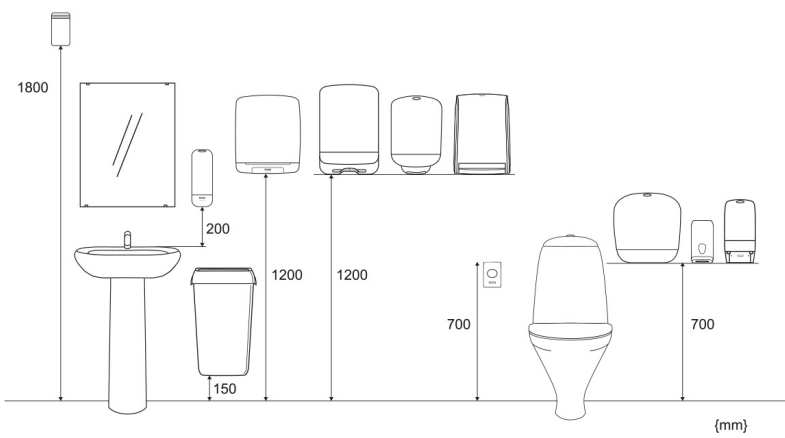

82070

Katrin System Handtuchrollenspender, Schwarz

- Der Katrin System Handtuchrollenspender eignet sich durch seine hohe Kapazität für Waschräume mit hoher Frequentierung.
- Fassungsvermögen zwischen 392 und 784 Blatt – je nach Papierqualität – sorgt für stets ausreichendes Papier.
- Kontrollierter Verbrauch, minimaler Zugwiderstand.
- Leichte Papierzufuhr durch Betätigen der PUSH-Taste.
- Dank der transparenten Seiten lässt sich der Füllstand des Papiers ganz leicht erkennen.
- Einfaches Nachfüllen durch nach oben zu öffnenden Deckel.
- Schließfunktion auf beiden Seiten des Spenders für mehr Flexibilität beim Öffnen.
- Funktionelles Design: Der Schneidemechanismus ist konzipiert für einen geringen Zugwiderstand und verhindert Papierstau.
- Hauptrohstoffe der wichtigsten Kunststoffteile und des Schlosses: ABS (Acrylnitril-Butadien-Styrol), PC (Polycarbonat), POM (Polyoxymethylen).
- Die Katrin Inclusive Spender sind hochtemperaturbeständig und entsprechen den UL94-Brandschutzbestimmungen (EU).

ISO 9001 **ISO 14001**

Produkte

Länge/Tiefe	216 mm	Farbe	Schwarz
Breite	322 mm	Gesamtgewicht	2,940 kg
Höhe	397 mm		

Handelseinheit

Länge/Tiefe	331 mm	Gesamtgewicht	3,42 kg	EAN	
Breite	418 mm	Verbrauchereinheit pro Versandeinheit	1		6 4 14301 082070
Höhe	248 mm				

Palette

Länge/Tiefe 1.200 mm

Gesamtgewicht 107,23 kg

EAN

Breite 800 mm

Anzahl
Versandeinheiten
pro Palette 24

Höhe 1.142 mm

Maßangaben und Installation