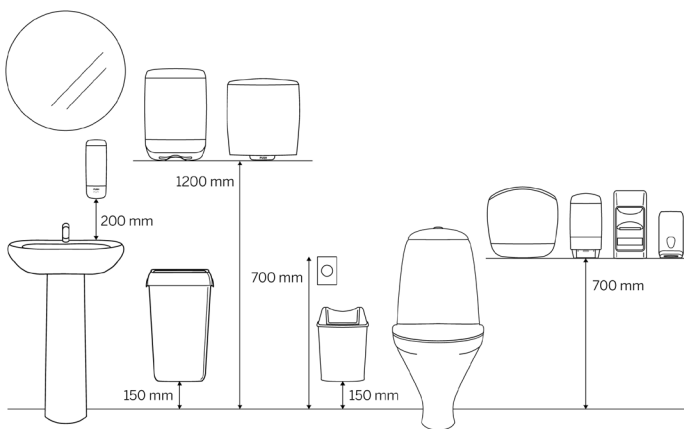

### Tuote

Pituus/Syvyys 135 mm

Väri

Leveys 300 mm

Kokonaispaino 1,013 kg

Korkeus 329 mm

### Kauppayksikkö

Pituus/Syvyys 331 mm

Kokonaispaino 1,308 kg

EAN-koodi

Leveys 304 mm

Kuluttajapakkauksia myyntierässä 1

Korkeus 140 mm

## Lava

Pituus/Syvyys 1 200 mm

Kokonaispaino 114,094 kg

EAN-koodi

Leveys 800 mm

Myyntierä  
lavalla 68

Korkeus 1 130 mm

## Mitat ja asennuskorkeus