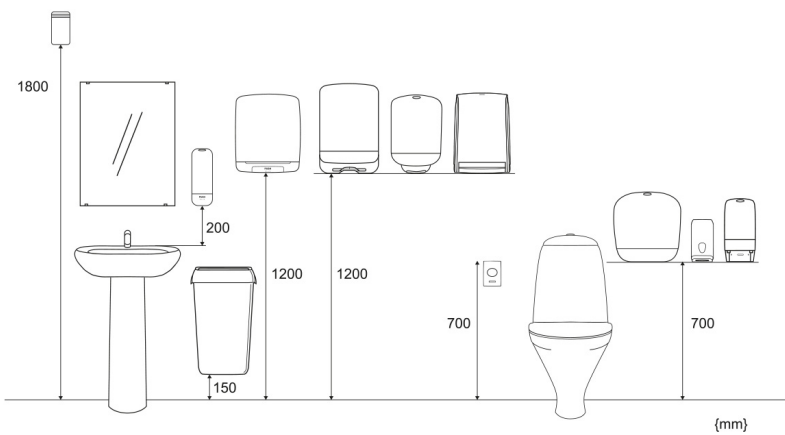

ISO 9001 **ISO 14001**

Tuote

Pituus/Syvyys	142 mm	Väri	Valkoinen
Leveys	301 mm	Kokonaispaino	1,550 kg
Korkeus	445 mm		

Kauppayksikkö

Pituus/Syvyys	310 mm	Kokonaispaino	1,845 kg	EAN-koodi
Leveys	456 mm	Kuluttajapakkauksia myyntierässä	1	
Korkeus	163 mm			

Lava

Pituus/Syvyys 1 200 mm

Kokonaispaino 89,725 kg

EAN-koodi

Leveys 800 mm

Myyntierä
lavalla 35

Korkeus 1 128 mm

Mitat ja asennuskorkeus