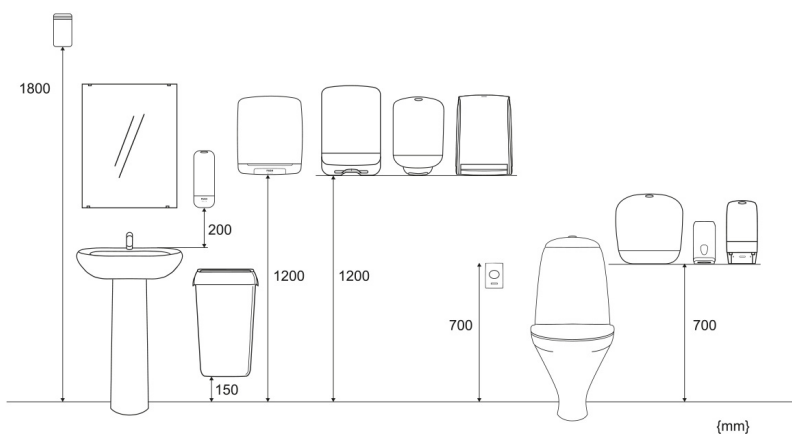

Tuote

Pituus/Syvyys	234 mm	Väri	Musta
Leveys	299 mm	Kokonaispaino	2,834 kg
Korkeus	434 mm		

Kauppayksikkö

Pituus/Syvyys	300 mm	Kokonaispaino	3,244 kg	EAN-koodi	
Leveys	435 mm	Kuluttajapakkauksia myyntierässä	1		
Korkeus	255 mm				

Lava

Pituus/Syvyys 1 200 mm

Kokonaispaino 258,868 kg

EAN-koodi

Leveys 800 mm

Myyntierä lavalla 72

Korkeus 2 190 mm

Mitat ja asennuskorkeus