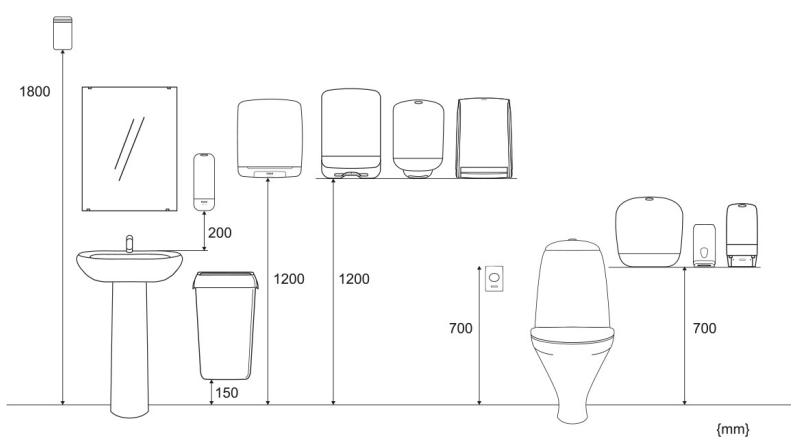

### Produkte

Länge/Tiefe	151 mm	Farbe	Schwarz
Breite	239 mm	Gesamtgewicht	0,770 kg
Höhe	245 mm		

### Handelseinheit

Länge/Tiefe	154 mm	Gesamtgewicht	0,935 kg	EAN
Breite	244 mm	Verbrauchereinheit pro Versandeinheit	1	
Höhe	254 mm			

## Palette

Länge/Tiefe 1.200 mm

Gesamtgewicht 118,65 kg

EAN

Breite 800 mm

Anzahl  
Versandseinheiten  
pro Palette 100

Höhe 1.166 mm

## Maßangaben und Installation