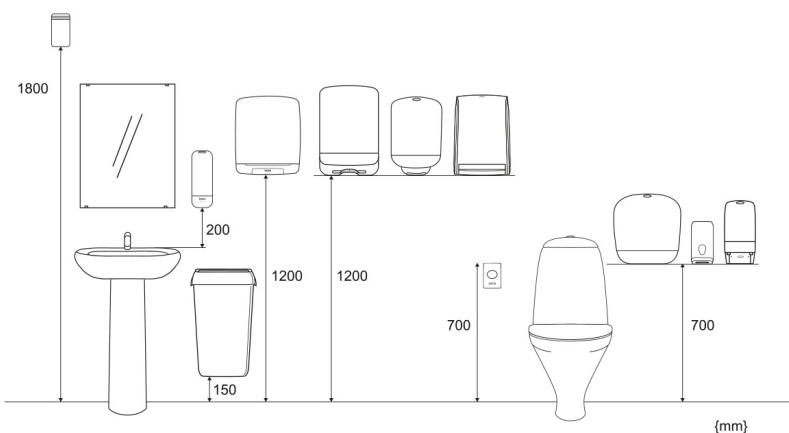

82155

Katrin zásobník na toaletný papier Jumbo, S – čierny

- Dávkovač toaletného papiera pre kotúče typu Gigant/Jumbo rozmeru S
- Zámok je možné používať s kľúčom alebo bez
- Ekonomické využitie celého kotúča papiera kvôli zabudovanému držiaku na nespotrebovaný kotúč
- Jednoduché oddelovanie papiera na všetky strany a na všetkých okrajoch
- Katrin zásobník toaletného papiera S je vhodný pre použitie kotúčov do priemeru 19 cm
- Nová flexibilná brzda kotúča pre lepšie dávkovanie
- Kvalita zásobníkov Katrin Inclusive je kontrolovaná úradom Bureau Veritas z hľadiska výkonu, nebezpečných látok, spracovania a riadenej výroby Hlavné suroviny plastových dielov a zámku: ABS (akrylonitrilbutadiénstyrén), PC (polykarbonát), POM (polyoxymetylén)
- Zásobníky Katrin Inclusive sú odolné voči vysokým teplotám
- V súlade s predpismi UL94 o požiarnej bezpečnosti a požiarnej ochrane (EÚ)

ISO 9001 **ISO 14001**

Produkty

Dĺžka / Hĺbka	151 mm	Farba	Čierna
Šírka	239 mm	Celková hmotnosť	0,770 kg
Výška	245 mm		

Obchodná jednotka

Dĺžka / Hĺbka	154 mm	Celková hmotnosť	0,935 kg	Čiarový kód	 6 4 143 01 082 155
Šírka	244 mm	Spotrebiteľské balenie/predajné balenie	1		
Výška	254 mm				

Paleta

Dĺžka / Hĺbka	1 200 mm	Celková hmotnosť	118,65 kg	Čiarový kód	 6 4 143 01 082 162
Šírka	800 mm	Obchodné jednotky/paleta	100		
Výška	1 166 mm				

Rozmery a inštalácia

Súvisiace produkty

Medzinárodná ponuka, dostupnosť produktu pre SK nájdete na stránke.