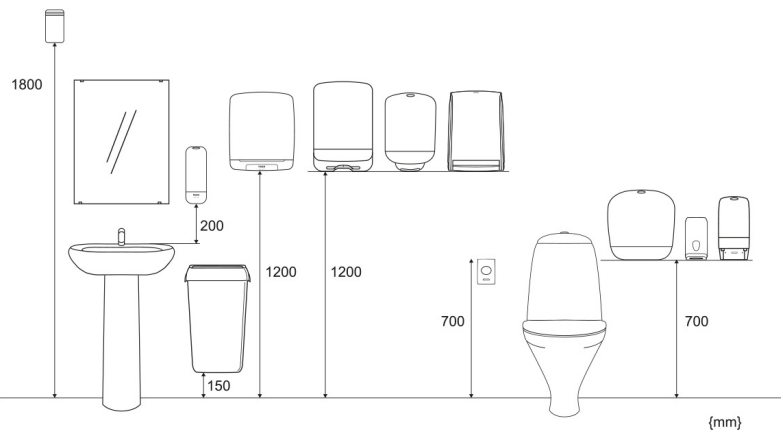

ISO 9001 **ISO 14001**

Tuote

Pituus/Syvyys	125 mm	Väri	Valkoinen
Leveys	100 mm	Kokonaispaino	0,447 kg
Korkeus	290 mm		

Kauppayksikkö

Pituus/Syvyys	138 mm	Kokonaispaino	0,542 kg	EAN-koodi	
Leveys	108 mm	Kuluttajapakkauksia myyntierässä	1		
Korkeus	303 mm				

Lava

Pituus/Syvyys 1 200 mm

Kokonaispaino 127,588 kg

EAN-koodi

Leveys 800 mm

Myyntierä
lavalla 189

Korkeus 1 059 mm

Mitat ja asennuskorkeus