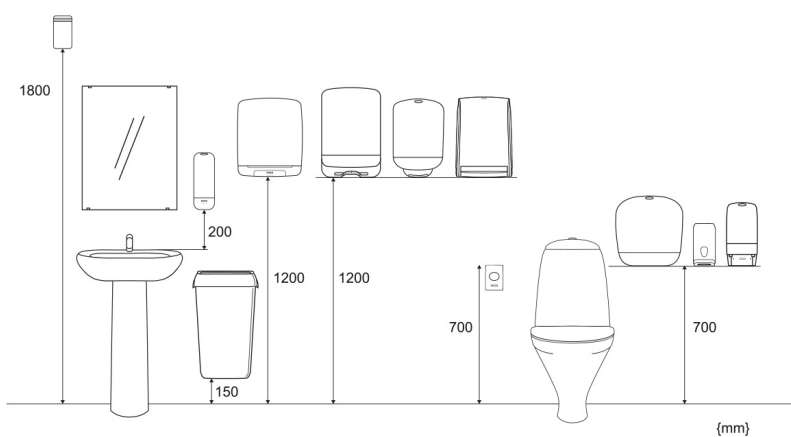

ISO 9001 **ISO 14001**

Tuote

Pituus/Syvyys	125 mm	Väri	Musta
Leveys	100 mm	Kokonaispaino	0,447 kg
Korkeus	290 mm		

Kauppayksikkö

Pituus/Syvyys	138 mm	Kokonaispaino	0,542 kg	EAN-koodi	
Leveys	108 mm	Kuluttajapakkauksia myyntierässä	1		
Korkeus	303 mm				

Lava

Pituus/Syvyys 1 200 mm

Kokonaispaino 127,588 kg

EAN-koodi

Leveys 800 mm

Myyntierä lavalla 189

Korkeus 1 059 mm

Mitat ja asennuskorkeus