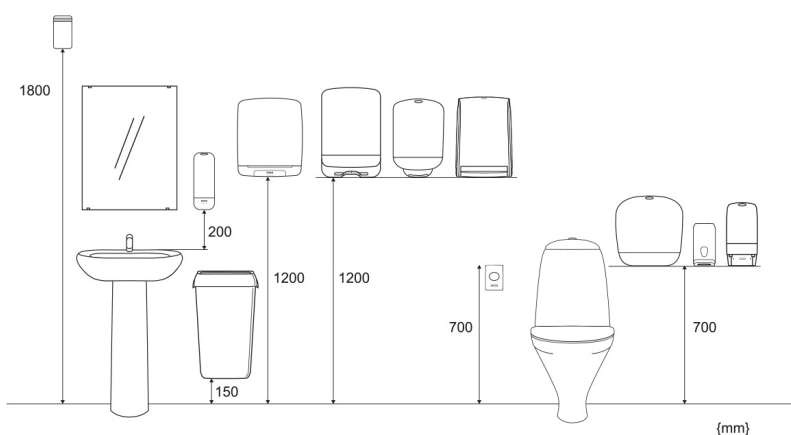

Paleta

Dĺžka/Hĺbka	1 200 mm	Celková hmotnosť	151,72 kg	Čiarový kód	 6 4 143 07 993 127
Šírka	800 mm	Obchodné jednotky/paleta	32		
Výška	1 310 mm				

Rozmery a inštalácia

Súvisiace produkty

Medzinárodná ponuka, dostupnosť produktu pre SK nájdete na stránke.

485049

Katrin Centrefeed Roll
Medium 1000 Sheets 1-Ply

464414

Katrin Centrefeed Roll
Medium 400 Sheets 2-Ply
Laminated, Blue

481903

Katrin Centrefeed Roll
Medium 410 Sheets 2-Ply

481911

Katrin Centrefeed Roll
Medium 500 Sheets 2-Ply

463966

Katrin Centrefeed Roll
Medium 700 Sheets 1-Ply,
Yellow