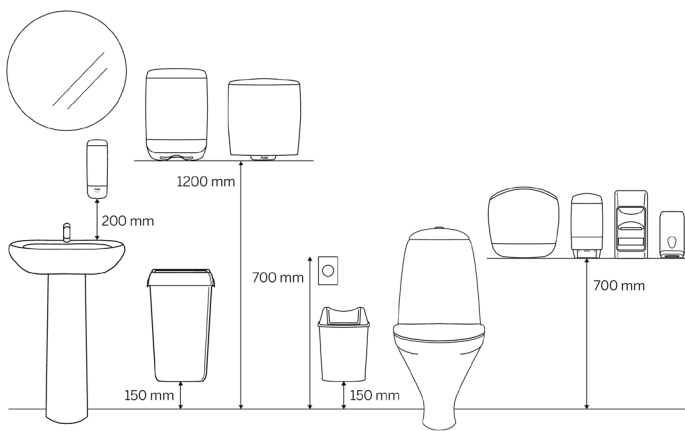

## Tuote

Pituus/Syvyys	174 mm	Väri	Valkoinen
Leveys	186 mm	Kokonaispaino	0,998 kg
Korkeus	348 mm		

## Kauppayksikkö

Pituus/Syvyys	191 mm	Kokonaispaino	1,182 kg	EAN-koodi	 6 4 14301 082209
Leveys	174 mm	Kuluttajapakkauksia myyntierässä	1		
Korkeus	356 mm				

## Lava

Pituus/Syvyys 1 200 mm

Kokonaispaino 110,254 kg

EAN-koodi

6 4 143 01 082 193

Leveys 800 mm

Myyntierä  
lavalla 72

Korkeus 1 218 mm

## Mitat ja asennuskorkeus