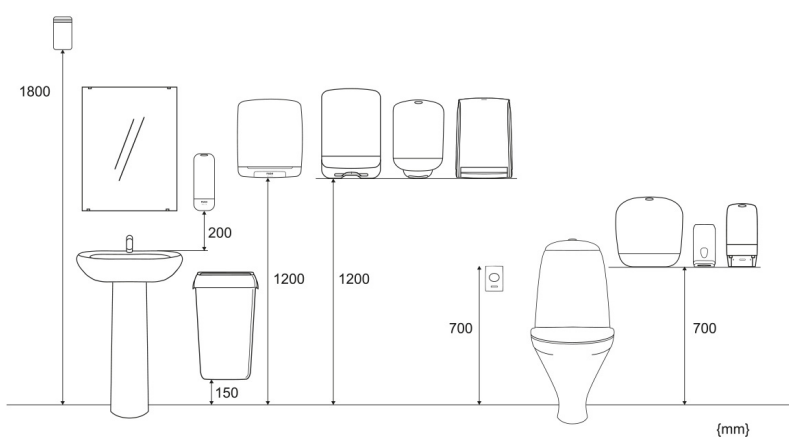

92629

Katrin Kosmetiktuchspender, Weiß

- Spender für 100 Kosmetiktücher
- Leicht nachzufüllen
- Einzelblattausgabe

**ISO
9001**

Produkte

Länge/Tiefe	270 mm	Farbe	Weiß
Breite	130 mm	Gesamtgewicht	0,345 kg
Höhe	70 mm		

Handelseinheit

Länge/Tiefe	77 mm	Gesamtgewicht	0,415 kg	EAN
Breite	283 mm	Verbrauchereinheit pro Versandeinheit	1	
Höhe	141 mm			

Palette

Länge/Tiefe 1.200 mm

Gesamtgewicht 257,7 kg

EAN

Breite 800 mm

Anzahl
Versandseinheiten
pro Palette 560

Höhe 2.152 mm

Maßangaben und Installation

Zugehörige Produkte

Beispielhafte Auswahl aus allen Ländern. Die Verfügbarkeit für einzelne Regionen finden Sie auf der Webseite.

11797

Katrin Plus Kosmetiktücher 100 Blatt 2-lagig