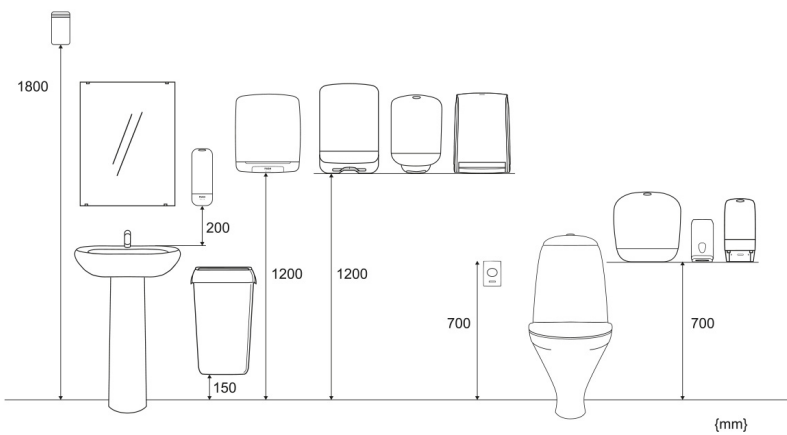

Lava

Pituus/Syvyys 1 200 mm

Kokonaispaino 182,764 kg

EAN-koodi

Leveys 800 mm

Myyntierä lavalla 216

Korkeus 5 270 mm

Mitat ja asennuskorkeus

Oheistuotteet

Kansainvälinen valikoima. Markkinakohtainen saatavuus löytyy tuotesivuilta.

56156

Katrin Plus Taitettu Wc-paperi 250 Arkkia