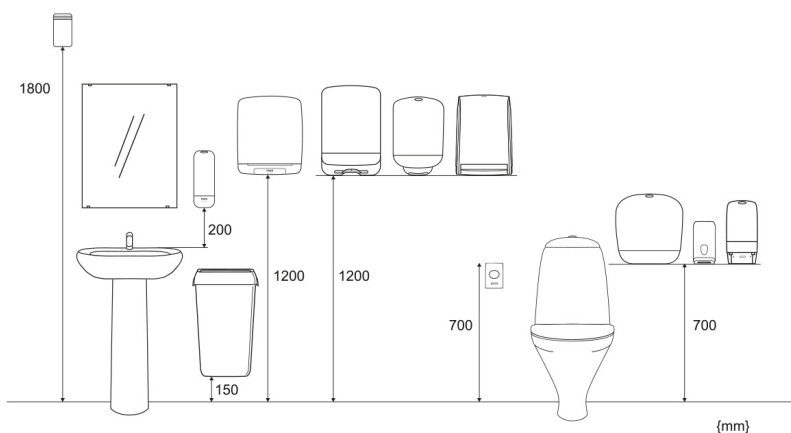

## Produkty

Dĺžka / Hĺbka	149 mm	Farba	Čierna
Šírka	342 mm	Celková hmotnosť	1,282 kg
Výška	356 mm		

## Obchodná jednotka

Dĺžka / Hĺbka	156 mm	Celková hmotnosť	1,608 kg	Čiarový kód	 6 4 143 01 082 186
Šírka	345 mm	Spotrebiteľské balenie/predajné balenie	1		
Výška	368 mm				

## Paleta

Dĺžka / Hĺbka	1 200 mm	Celková hmotnosť	102,334 kg	Čiarový kód	
Šírka	800 mm	Obchodné jednotky/paleta	48		
Výška	1 254 mm				

## Rozmery a inštalácia