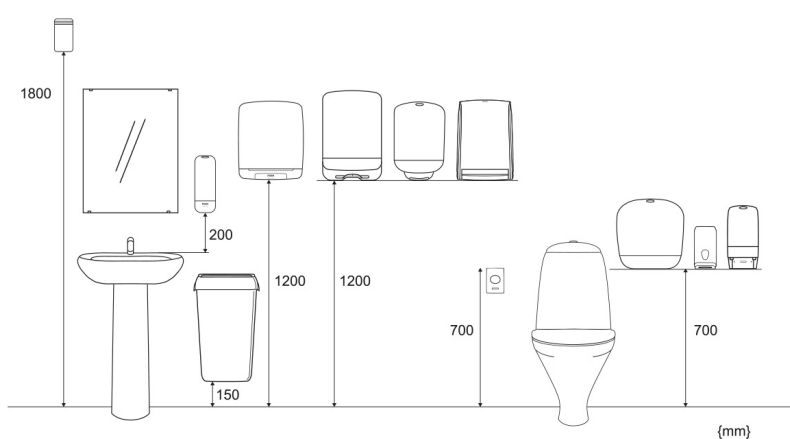

82117

Katrin Toilettenpapierspender S für Jumborollen, Weiß

- Der Katrin Gigant Toilettenpapierspender für Jumborollen eignet sich durch seine hohe Kapazität für Waschräume mit hoher Freqüentierung.
- Verfügbar in 2 Größen: S und L (S = geeignet für Jumborollen der Größe S = 600 Blatt)
- Kontrollierter Verbrauch durch automatische Rollenbremse.
- Leichtes Abreißen des Papiers dank Abrisskanten im Vorder- und Seitenbereich des Spenders.
- Vollständige Nutzung der kompletten Rolle durch seitlich ausklappbaren Restrollenhalter.
- Dank der transparenten Seiten lässt sich der Füllstand des Papiers ganz leicht erkennen.
- Freie Wahl bei der Nutzung der Schließfunktion (mit oder ohne Schlüssel).
- Hauptrohstoffe der wichtigsten Kunststoffteile und des Schlosses: ABS (Acrylnitril-Butadien-Styrol), PC (Polycarbonat), POM (Polyoxymethylen).
- Die Katrin Inclusive Spender sind hohtemperaturbeständig und entsprechen den UL94-Brandschutzbestimmungen (EU).

ISO 9001 **ISO 14001**

Produkte

Länge/Tiefe	151 mm	Farbe	Weiß
Breite	239 mm	Gesamtgewicht	0,770 kg
Höhe	245 mm		

Handelseinheit

Länge/Tiefe	154 mm	Gesamtgewicht	0,935 kg	EAN
Breite	244 mm	Verbrauchereinheit pro Versandeinheit	1	
Höhe	254 mm			

Palette

Länge/Tiefe	1.200 mm	Gesamtgewicht	118,65 kg	EAN	 6 4 143 01 082 124
Breite	800 mm	Anzahl Versandseinheiten pro Palette	100		
Höhe	1.166 mm				

Maßangaben und Installation

Zugehörige Produkte

Beispielhafte Auswahl aus allen Ländern. Die Verfügbarkeit für einzelne Regionen finden Sie auf der Webseite.