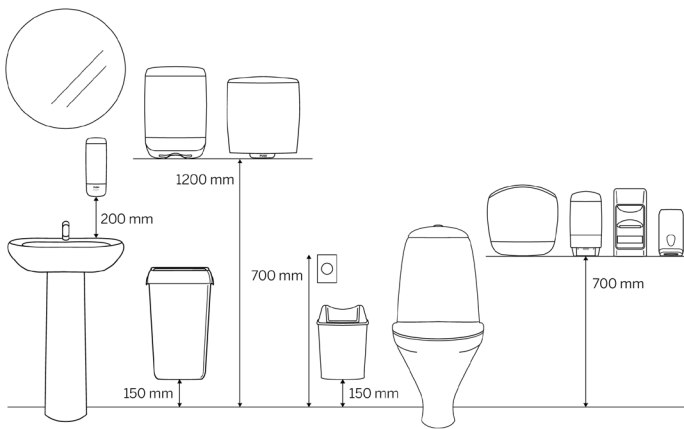

ISO 9001 **ISO 14001**

Tuote

Pituus/Syvyys	174 mm	Väri	Musta
Leveys	186 mm	Kokonaispaino	0,998 kg
Korkeus	348 mm		

Kauppayksikkö

Pituus/Syvyys	191 mm	Kokonaispaino	1,182 kg	EAN-koodi	
Leveys	174 mm	Kuluttajapakkauksia myyntierässä	1		
Korkeus	356 mm				

Lava

Pituus/Syvyys	1 200 mm	Kokonaispaino	110,254 kg	EAN-koodi	 6 4 143 01 082 230
Leveys	800 mm	Myyntierä lavalla	72		
Korkeus	1 218 mm				

Mitat ja asennuskorkeus

Oheistuotteet

Kansainvälinen valikoima. Markkinakohtainen saatavuus löytyy tuotesivuilta.