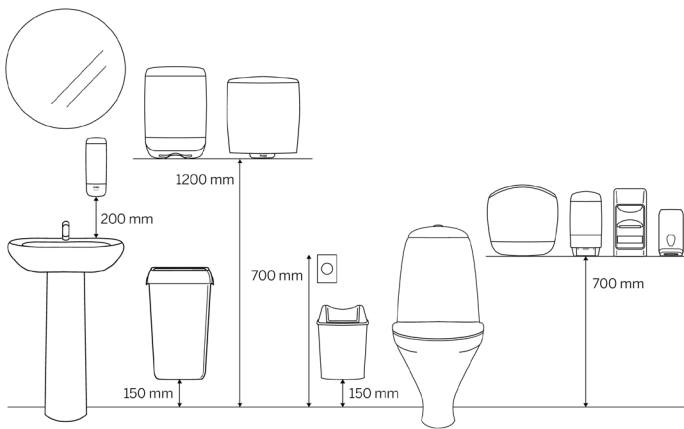

ISO 9001 **ISO 14001**

Tuote

Pituus/Syvyys	135 mm	Väri	
Leveys	300 mm	Kokonaispaino	1,013 kg
Korkeus	329 mm		

Kauppayksikkö

Pituus/Syvyys	331 mm	Kokonaispaino	1,308 kg	EAN-koodi	 6 4 14301 088966
Leveys	304 mm	Kuluttajapakkauksia myyntierässä	1		
Korkeus	140 mm				

Lava

Pituus/Syvyys 1 200 mm

Kokonaispaino 114,094 kg

EAN-koodi

Leveys 800 mm

Myyntierä
lavalla 68

Korkeus 1 130 mm

Mitat ja asennuskorkeus