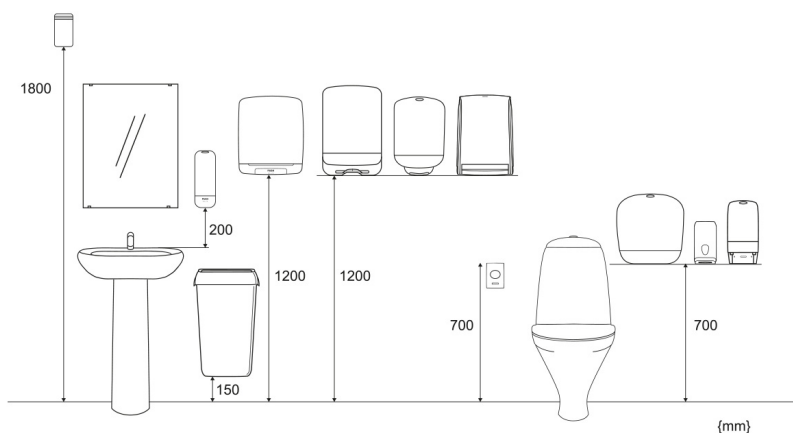

Paleta

Dĺžka/Hĺbka	1 200 mm	Celková hmotnosť	151,084 kg	Čiarový kód	 6 4 143 05 997 0 11
Šírka	800 mm	Obchodné jednotky/paleta	57		
Výška	576 mm				

Rozmery a inštalácia

Súvisiace produkty

Medzinárodná ponuka, dostupnosť produktu pre SK nájdete na stránke.