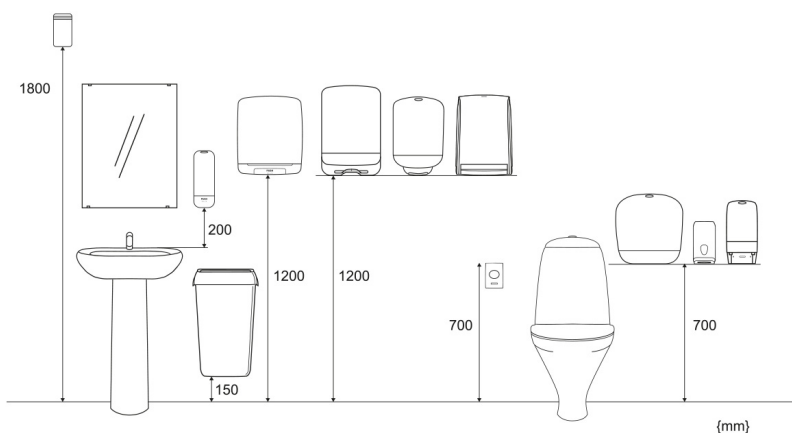

82148

Katrin zásobník na toaletný papier Jumbo, L – biely

- Dávkovač toaletného papiera pre kotúče typu Gigant/Jumbo rozmeru M a L
- Zámok je možné používať s kľúčom alebo bez
- Ekonomické využitie celého kotúča papiera kvôli zabudovanému držiaku na nespotrebovaný kotúč
- Jednoduché oddelovanie papiera na všetky strany a na všetkých okrajoch
- Katrin zásobník toaletného papiera L je vhodný pre použitie kotúčov do priemeru 27 cm
- Nová flexibilná brzda kotúča pre lepšie dávkovanie
- Kvalita zásobníkov Katrin Inclusive je kontrolovaná úradom Bureau Veritas z hľadiska výkonu, nebezpečných látok, spracovania a riadenej výroby Hlavné suroviny plastových dielov a zámku: ABS (akrylonitrilbutadiénstyrén), PC (polykarbonát), POM (polyoxymetylén)
- Zásobníky Katrin Inclusive sú odolné voči vysokým teplotám
- V súlade s predpismi UL94 o požiarnej bezpečnosti a požiarnej ochrane (EÚ)

ISO 9001 **ISO 14001**

Produkty

Dĺžka / Hĺbka	149 mm	Farba	Biely
Šírka	342 mm	Celková hmotnosť	1,282 kg
Výška	356 mm		

Obchodná jednotka

Dĺžka / Hĺbka	156 mm	Celková hmotnosť	1,608 kg	Čiarový kód	
Šírka	345 mm	Spotrebiteľské balenie/predajné balenie	1		6 4 143 01 082 148
Výška	368 mm				

Paleta

Dĺžka / Hĺbka	1 200 mm	Celková hmotnosť	102,334 kg	Čiarový kód	
Šírka	800 mm	Obchodné jednotky/paleta	48		
Výška	1 254 mm				

Rozmery a inštalácia

Súvisiace produkty

Medzinárodná ponuka, dostupnosť produktu pre SK nájdete na stránke.