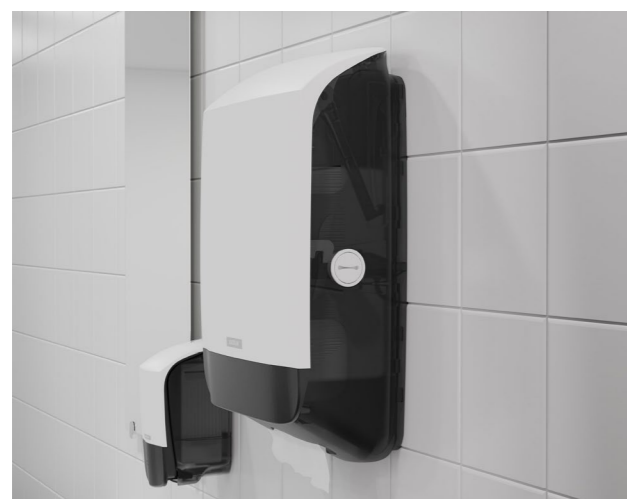

Przezroczyste boki pozwalają określić, kiedy należy uzupełnić dozownik.