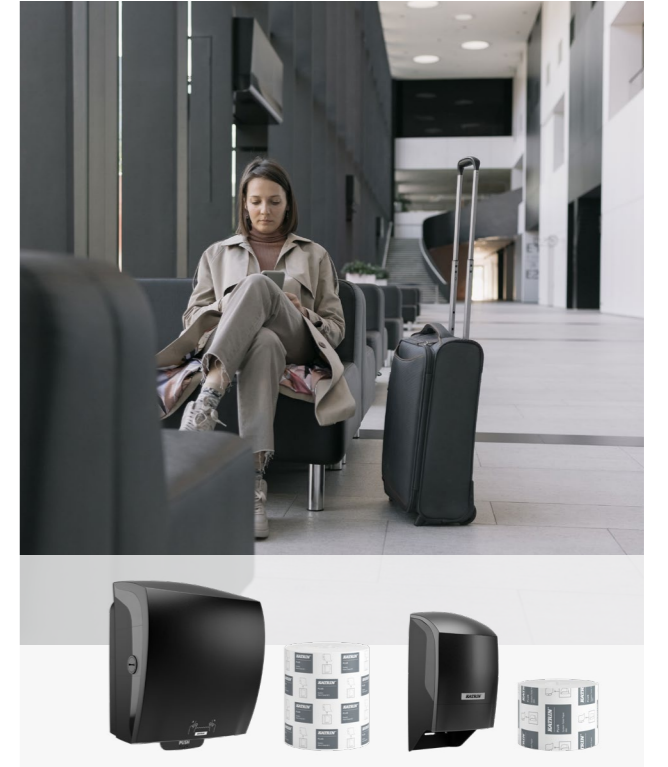

Šetrenie zdrojov

Najlepšie riešenia šetria maximálne množstvo zdrojov tým, že minimalizujú používanie a hygienické riziko. Papierové produkty, dávkovače a príslušenstvo od spoločnosti Katrin sú výkonné, na najvyššej úrovni a poskytujú tú najlepšiu možnú návratnosť.

EXTRA STAROSTLIVOSŤ