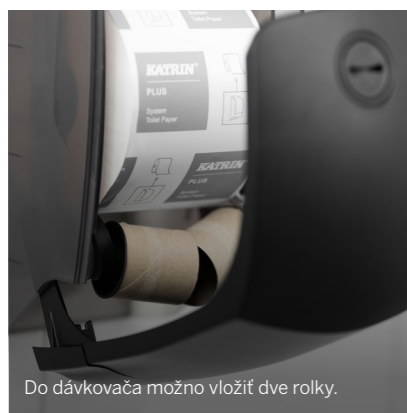

77519
Katrin System Toilet Dispenser – Black
312 x 152 x 172 mm

Do dávkovača možno vložiť dve rolky.