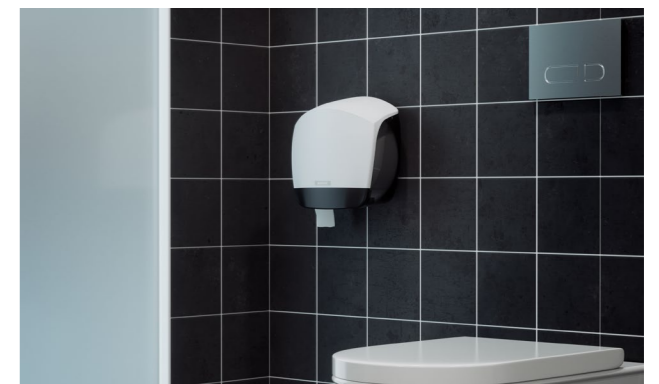

Dávkovač KATRIN Gigant je k dispozícii v dvoch veľkostiach: S (small - malý) a L (large - veľký).