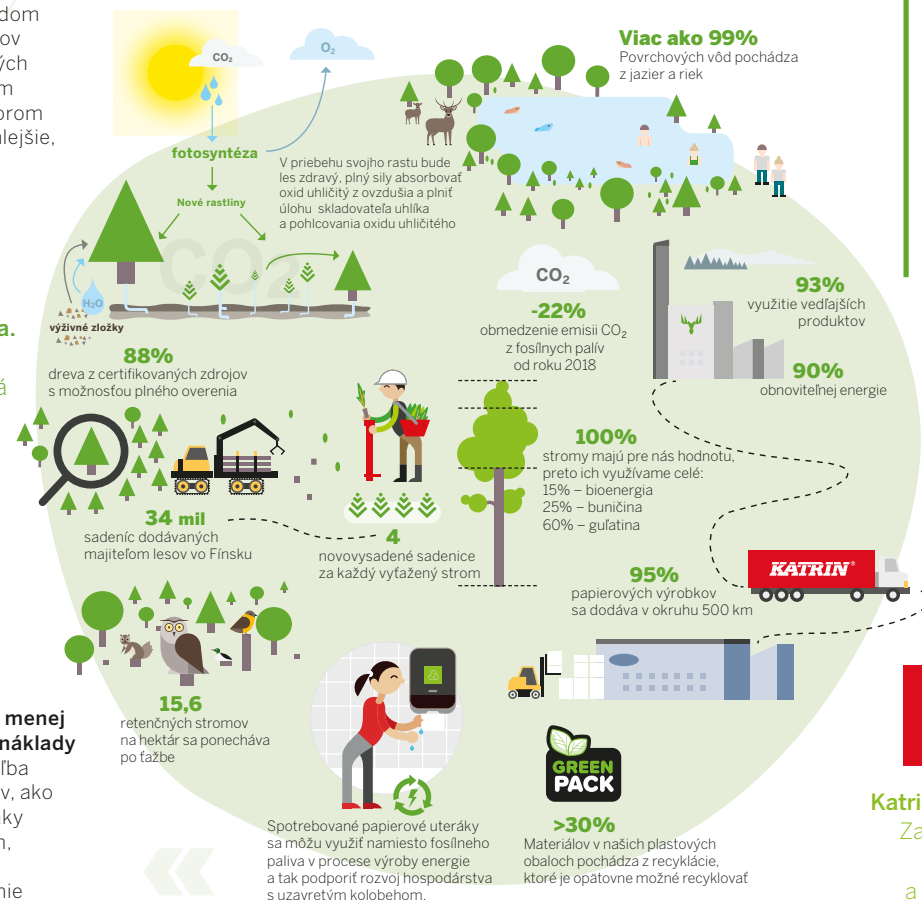

Budúcnosť je vytváraná z dreva. Čerstvé vlákna sú bezpečné, kvalitná obnoviteľná surovina pre výrobu papiera.

Menšia spotreba, menej odpadov a nižšie náklady na používanie. Voľba vhodných výrobkov, ako sú papierové uteráky z čerstvých vlákien, zaručujú menšiu spotrebu, vytváranie menšieho množstva odpadu a nižších nákladov na prácu.

Všetky nami používané obalové materiály je možné plne recyklovať. Naše dávkovače rady Inclusive majú umelohmotné časti, ktoré sú plne recyklovateľné. Čierne obaly dávkovačov sú vyrobené z plastu, ktorý pochádza z recyklácie.

Kalkulačka spotreby a emisií CO₂ Katrin je praktický nástroj umožňujúci znížiť uhlíkovú stopu.

Efektívnejšia logistika a skladovanie. Menšia spotreba a optimalizácia obalov znamená aj menej nákladov na skladovanie a dopravu. Naše výrobné závody sa nachádzajú v blízkosti firiem našich zákazníkov. Toto všetko významne znižuje emisie CO₂.

Výroba, v ktorej nič nevyjde nazmar. Naším cieľom do roku 2030 je vylúčenie používania fosílnych palív v našich závodoch, ale už teraz sme dosiahli pokrok v mnohých oblastiach. Napríklad využívame každú časť stromu a uistujeme sa, že iné zdroje sa využívajú pokiaľ možno čo najviac účinne.

Katrin je clean & green. Zaisťujeme bezpečné hygienické riešenia a zodpovedný rozvoj.

Je zrejmé, že naše úsilie zamerané na ochranu životného prostredia je oceňované.

Zodpovednosť na každom kroku! Skenujte QR kód a presvedčte sa.