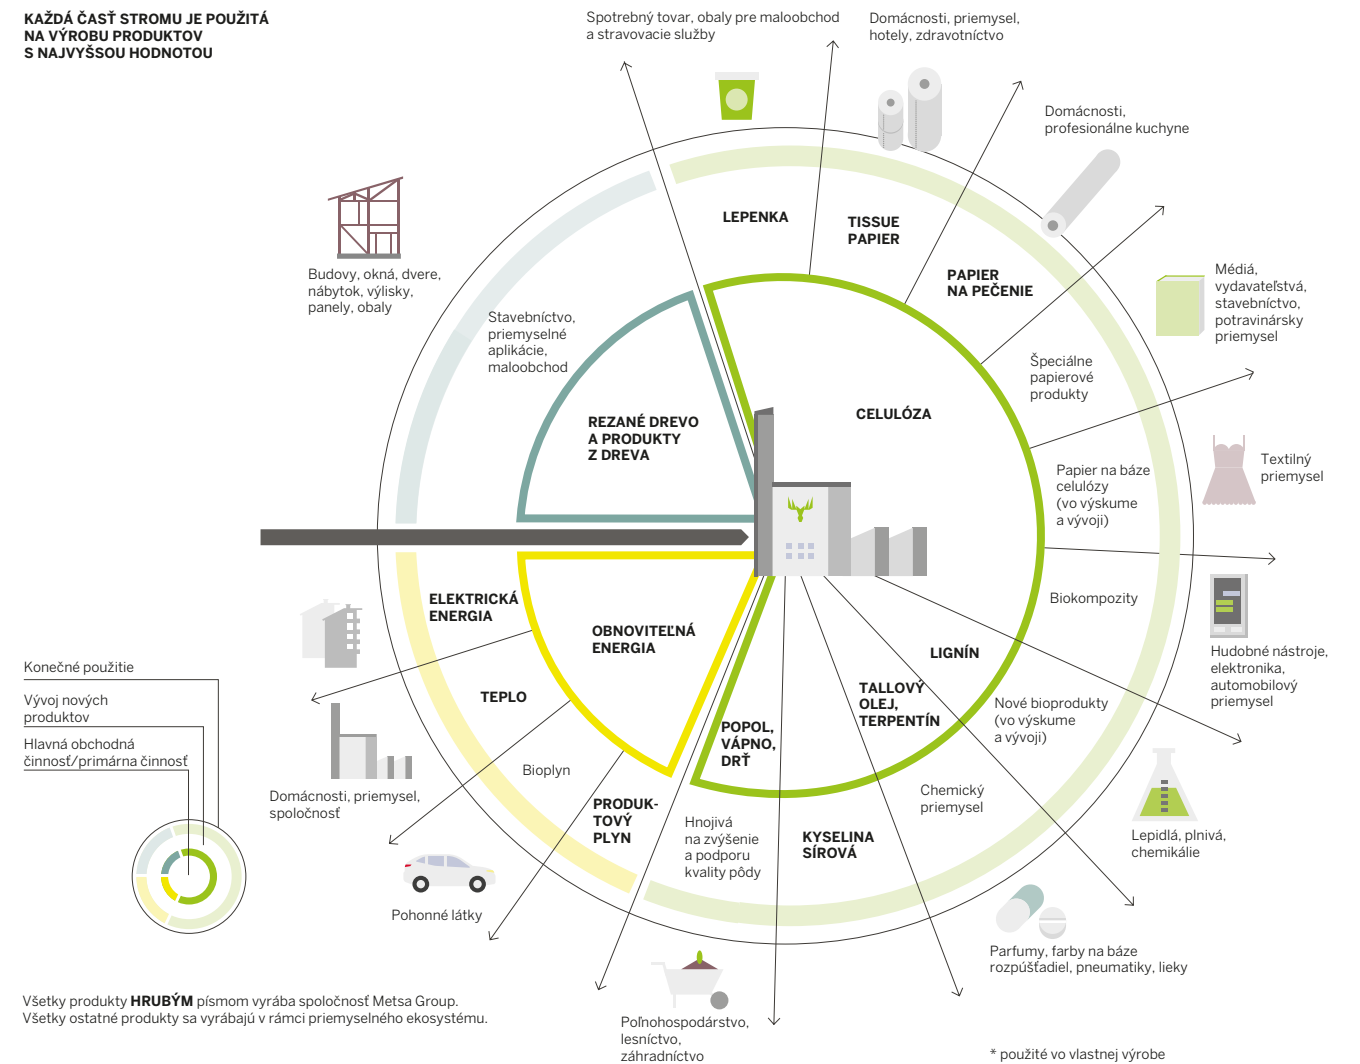

Obehové hospodárstvo

Stratégia skupiny Metsä vychádza z budovania jej pozície lídra v oblasti udržateľného biopodnikania a z maximálneho využitia príležitostí, ktoré ponúka obehové hospodárstvo. Bioekonomika je tu chápaná ako udržateľné využívanie obnoviteľných zdrojov a bioprodukty, ktoré spoločnosť vyrába, pomáhajú znižovať závislosť na fosilných zdrojoch a uľahčujú hospodársky rozvoj a vytváranie pracovných miest vo vidieckych oblastiach.

Spoločnosť Metsä aktívne hľadá iné, moderné spôsoby likvidácie výrobného odpadu ako skládkovanie. Cieľom je výroba energie, rekonštrukcie ciest alebo využitie odpadu ako suroviny v stavebníctve.

Ďalším spôsobom, ako znížiť dopad na životné prostredie je zníženie celkového množstva spotrebovanej energie, zvýšenie využívania nefosilných palív a využívanie ekologicky šetrných zdrojov energie, ako je biomasa a výrobný odpad.

V oblasti logistiky sa spoločnosť Metsä Tissue zameriava na optimalizáciu objednávok a dodávok tovaru, pri čom minimalizuje emisie a náklady na dopravu a efektívne riadi dodávateľský reťazec. Uprednostňovaná je železničná a vodná doprava a spolupráca prebieha iba so spoločnosťami, ktoré sa angažujú do proekologických aktivít.

KAŽDÁ ČASŤ STROMU JE POUŽITÁ NA VÝROBU PRODUKTOV S NAJVYŠŠOU HODNOTOU