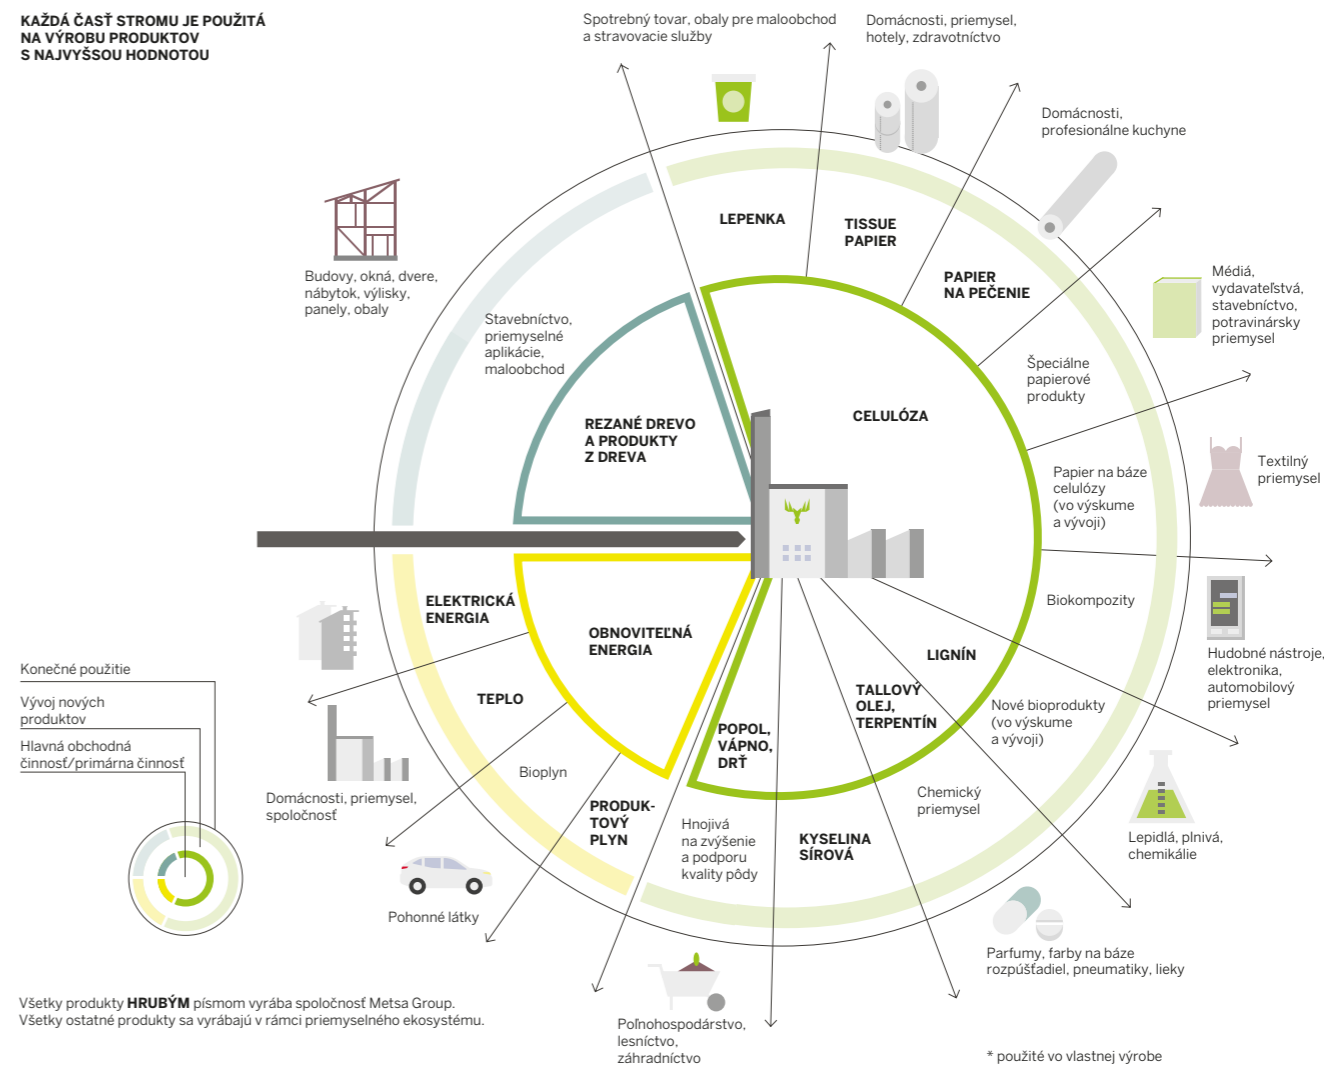

Obehové hospodárstvo

Stratégia skupiny Metsä vychádza z budovania jej pozície lídra v oblasti udržateľného biopodnikania a z maximálneho využitia príležitostí, ktoré ponúka obehové hospodárstvo. Bioekonomika je tu chápaná ako udržateľné využívanie obnoviteľných zdrojov a bioprodukty, ktoré spoločnosť vyrába, pomáhajú znižovať závislosť na fosilných zdrojoch a uľahčujú hospodársky rozvoj a vytváranie pracovných miest vo vidieckych oblastiach.

Spoločnosť Metsä aktívne hľadá iné, moderné spôsoby likvidácie výrobného odpadu ako skládkovanie. Cieľom je výroba energie, rekonštrukcie ciest alebo využitie odpadu ako suroviny v stavebníctve.

Ďalším spôsobom, ako znížiť dopad na životné prostredie je zníženie celkového množstva spotrebovanej energie, zvýšenie využívania nefosilných palív a využívanie ekologicky šetrných zdrojov energie, ako je biomasa a výrobný odpad.

V oblasti logistiky sa spoločnosť Metsä Tissue zameriava na optimalizáciu objednávok a dodávok tovaru, pri čom minimalizuje emisie a náklady na dopravu a efektívne riadi dodávateľský reťazec. Uprednostňovaná je železničná a vodná doprava a spolupráca prebieha iba so spoločnosťami, ktoré sa angažujú do proekologických aktivít.

KAŽDÁ ČASŤ STROMU JE POUŽITÁ NA VÝROBU PRODUKTOV S NAJVYŠŠOU HODNOTOU