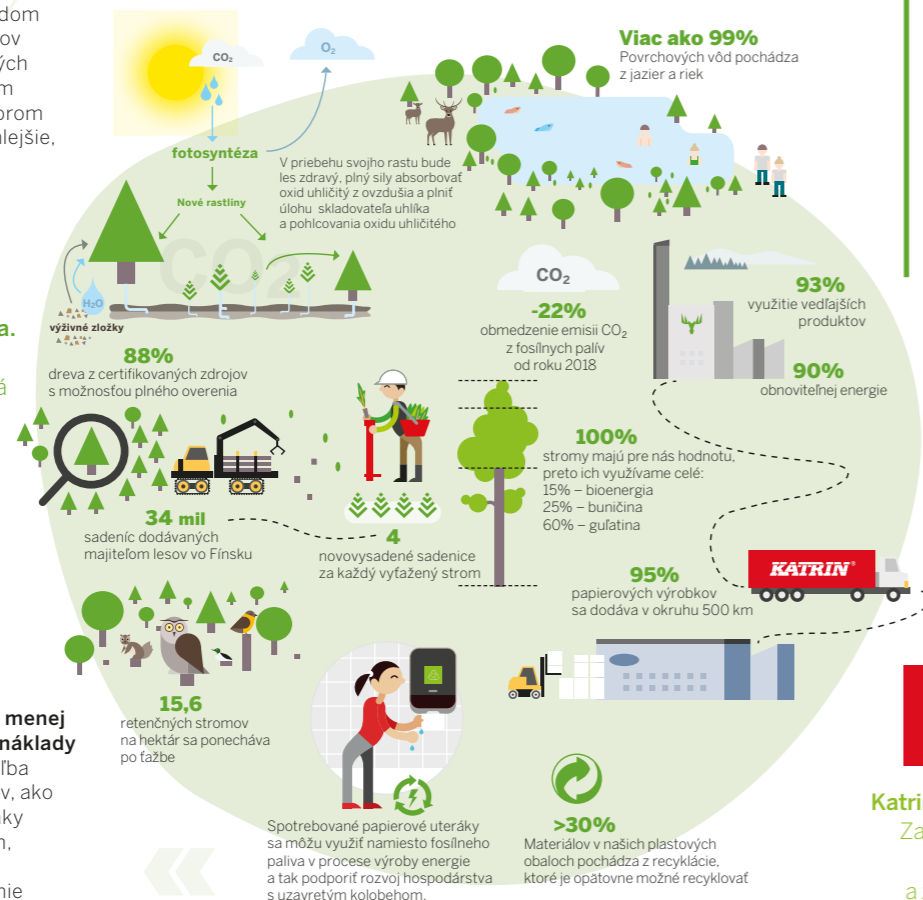

Budúcnosť je vytváraná z dreva. Čerstvé vlákna sú bezpečné, kvalitná obnoviteľná surovina pre výrobu papiera.

Menšia spotreba, menej odpadov a nižšie náklady na používanie. Voľba vhodných výrobkov, ako sú papierové uteráky z čerstvých vlákien, zaručujú menšiu spotrebu, vytváranie menšieho množstva odpadu a nižších nákladov na prácu.

Všetky nami používané obalové materiály je možné plne recyklovať. Naše dávkovače rady Inclusive majú umelohmotné časti, ktoré sú plne recyklovateľné. Čierne obaly dávkovačov sú vyrobené z plastu, ktorý pochádza z recyklácie.

Kalkulačka spotreby a emisií CO₂ Katrin je praktický nástroj umožňujúci znížiť uhlíkovú stopu.

Efektívnejšia logistika a skladovanie. Menšia spotreba a optimalizácia obalov znamená aj menej nákladov na skladovanie a dopravu. Naše výrobné závody sa nachádzajú v blízkosti firiem našich zákazníkov. Toto všetko významne znižuje emisie CO₂.

Výroba, v ktorej nič nevyjde nazmar. Naším cieľom do roku 2030 je vylúčenie používania fosílnych palív v našich závodoch, ale už teraz sme dosiahli pokrok v mnohých oblastiach. Napríklad využívame každú časť stromu a uisťujeme sa, že iné zdroje sa využívajú pokiaľ možno čo najviac účinne.

Katrin je clean & green. Zaisťujeme bezpečné hygienické riešenia a zodpovedný rozvoj.

Je zřejmé, že naše úsilie zamerané na ochranu životného prostredia je oceňované.

Zodpovednosť na každom kroku! Skenujte QR kód a presvedčte sa.