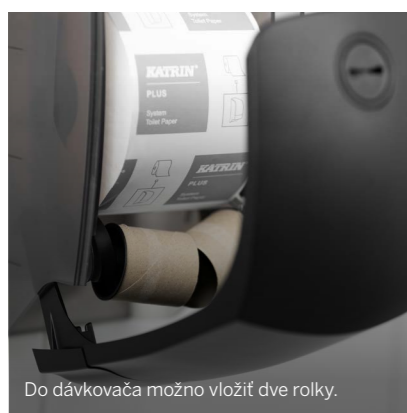

Do dávkovača možno vložiť dve rolky.