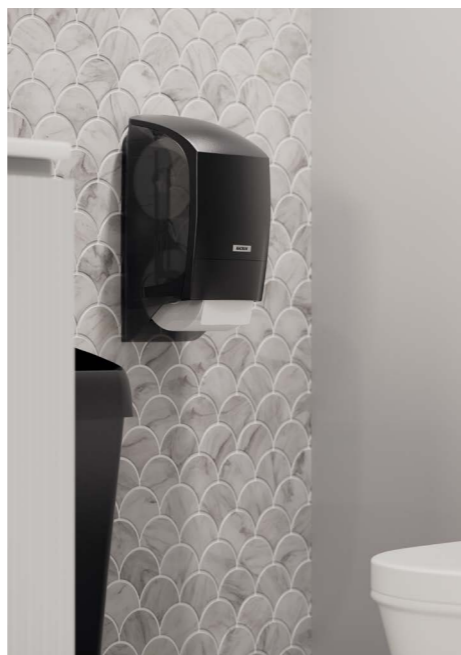

Zásobník má miesto na dve toaletné rolky. Keď sa jedna rolka vyčerpá, automaticky ju nahradí druhá.